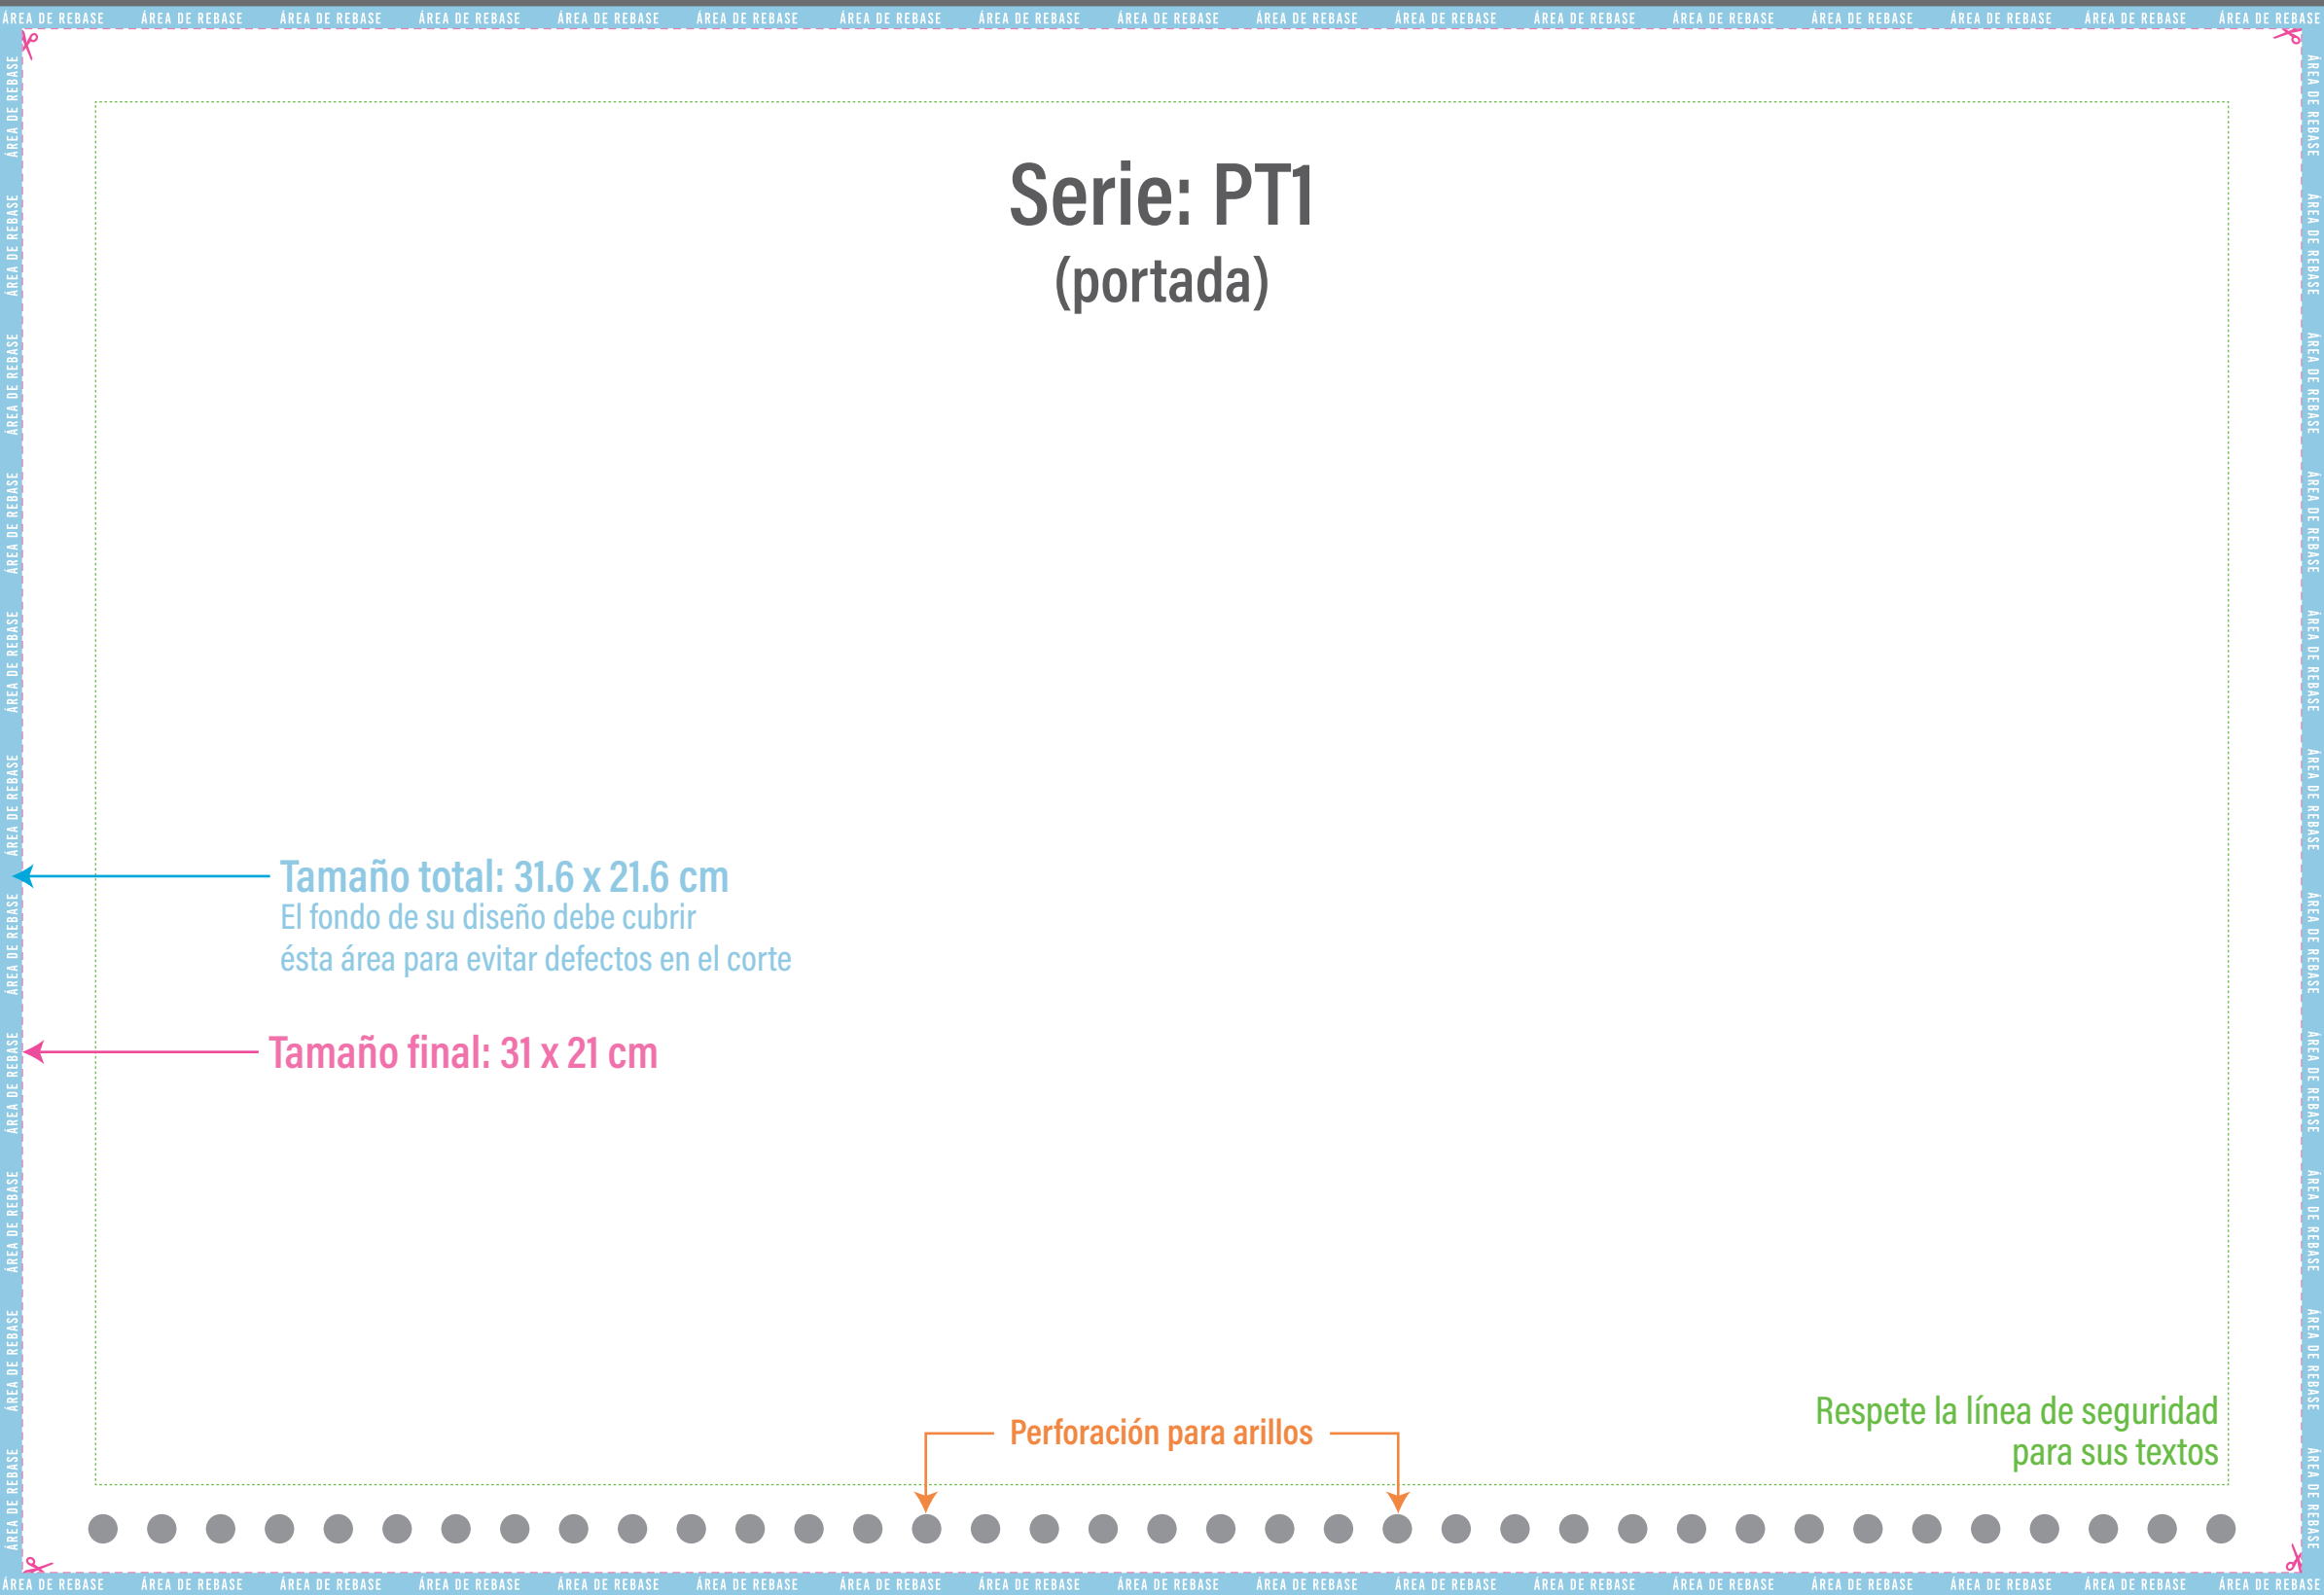

Varilla

Serie: PT1 (portada)

Tamaño total: 31.6 x 21.6 cm
El fondo de su diseño debe cubrir
ésta área para evitar defectos en el corte

Tamaño final: 31 x 21 cm

Perforación para arillos

Respete la línea de seguridad
para sus textos

Serie: PT1 Pleca A

Perforación para arillos

Tamaño total: 31.6 x 23.1 cm

El fondo de su diseño debe cubrir
ésta área para evitar defectos en el corte

**Tamaño final de publicidad
visible: 31 x 7.5 cm**

Respete la línea de seguridad
para sus textos

Perforación para arillos

Serie: PT1 Pleca B

Perforación para arillos

Tamaño total: 31.6 x 23.1 cm

El fondo de su diseño debe cubrir
ésta área para evitar defectos en el corte

**Tamaño final de publicidad
visible: 31 x 7.5 cm**

**Tamaño final de publicidad
visible: 31 x 7.5 cm**

Respete la línea de seguridad
para sus textos