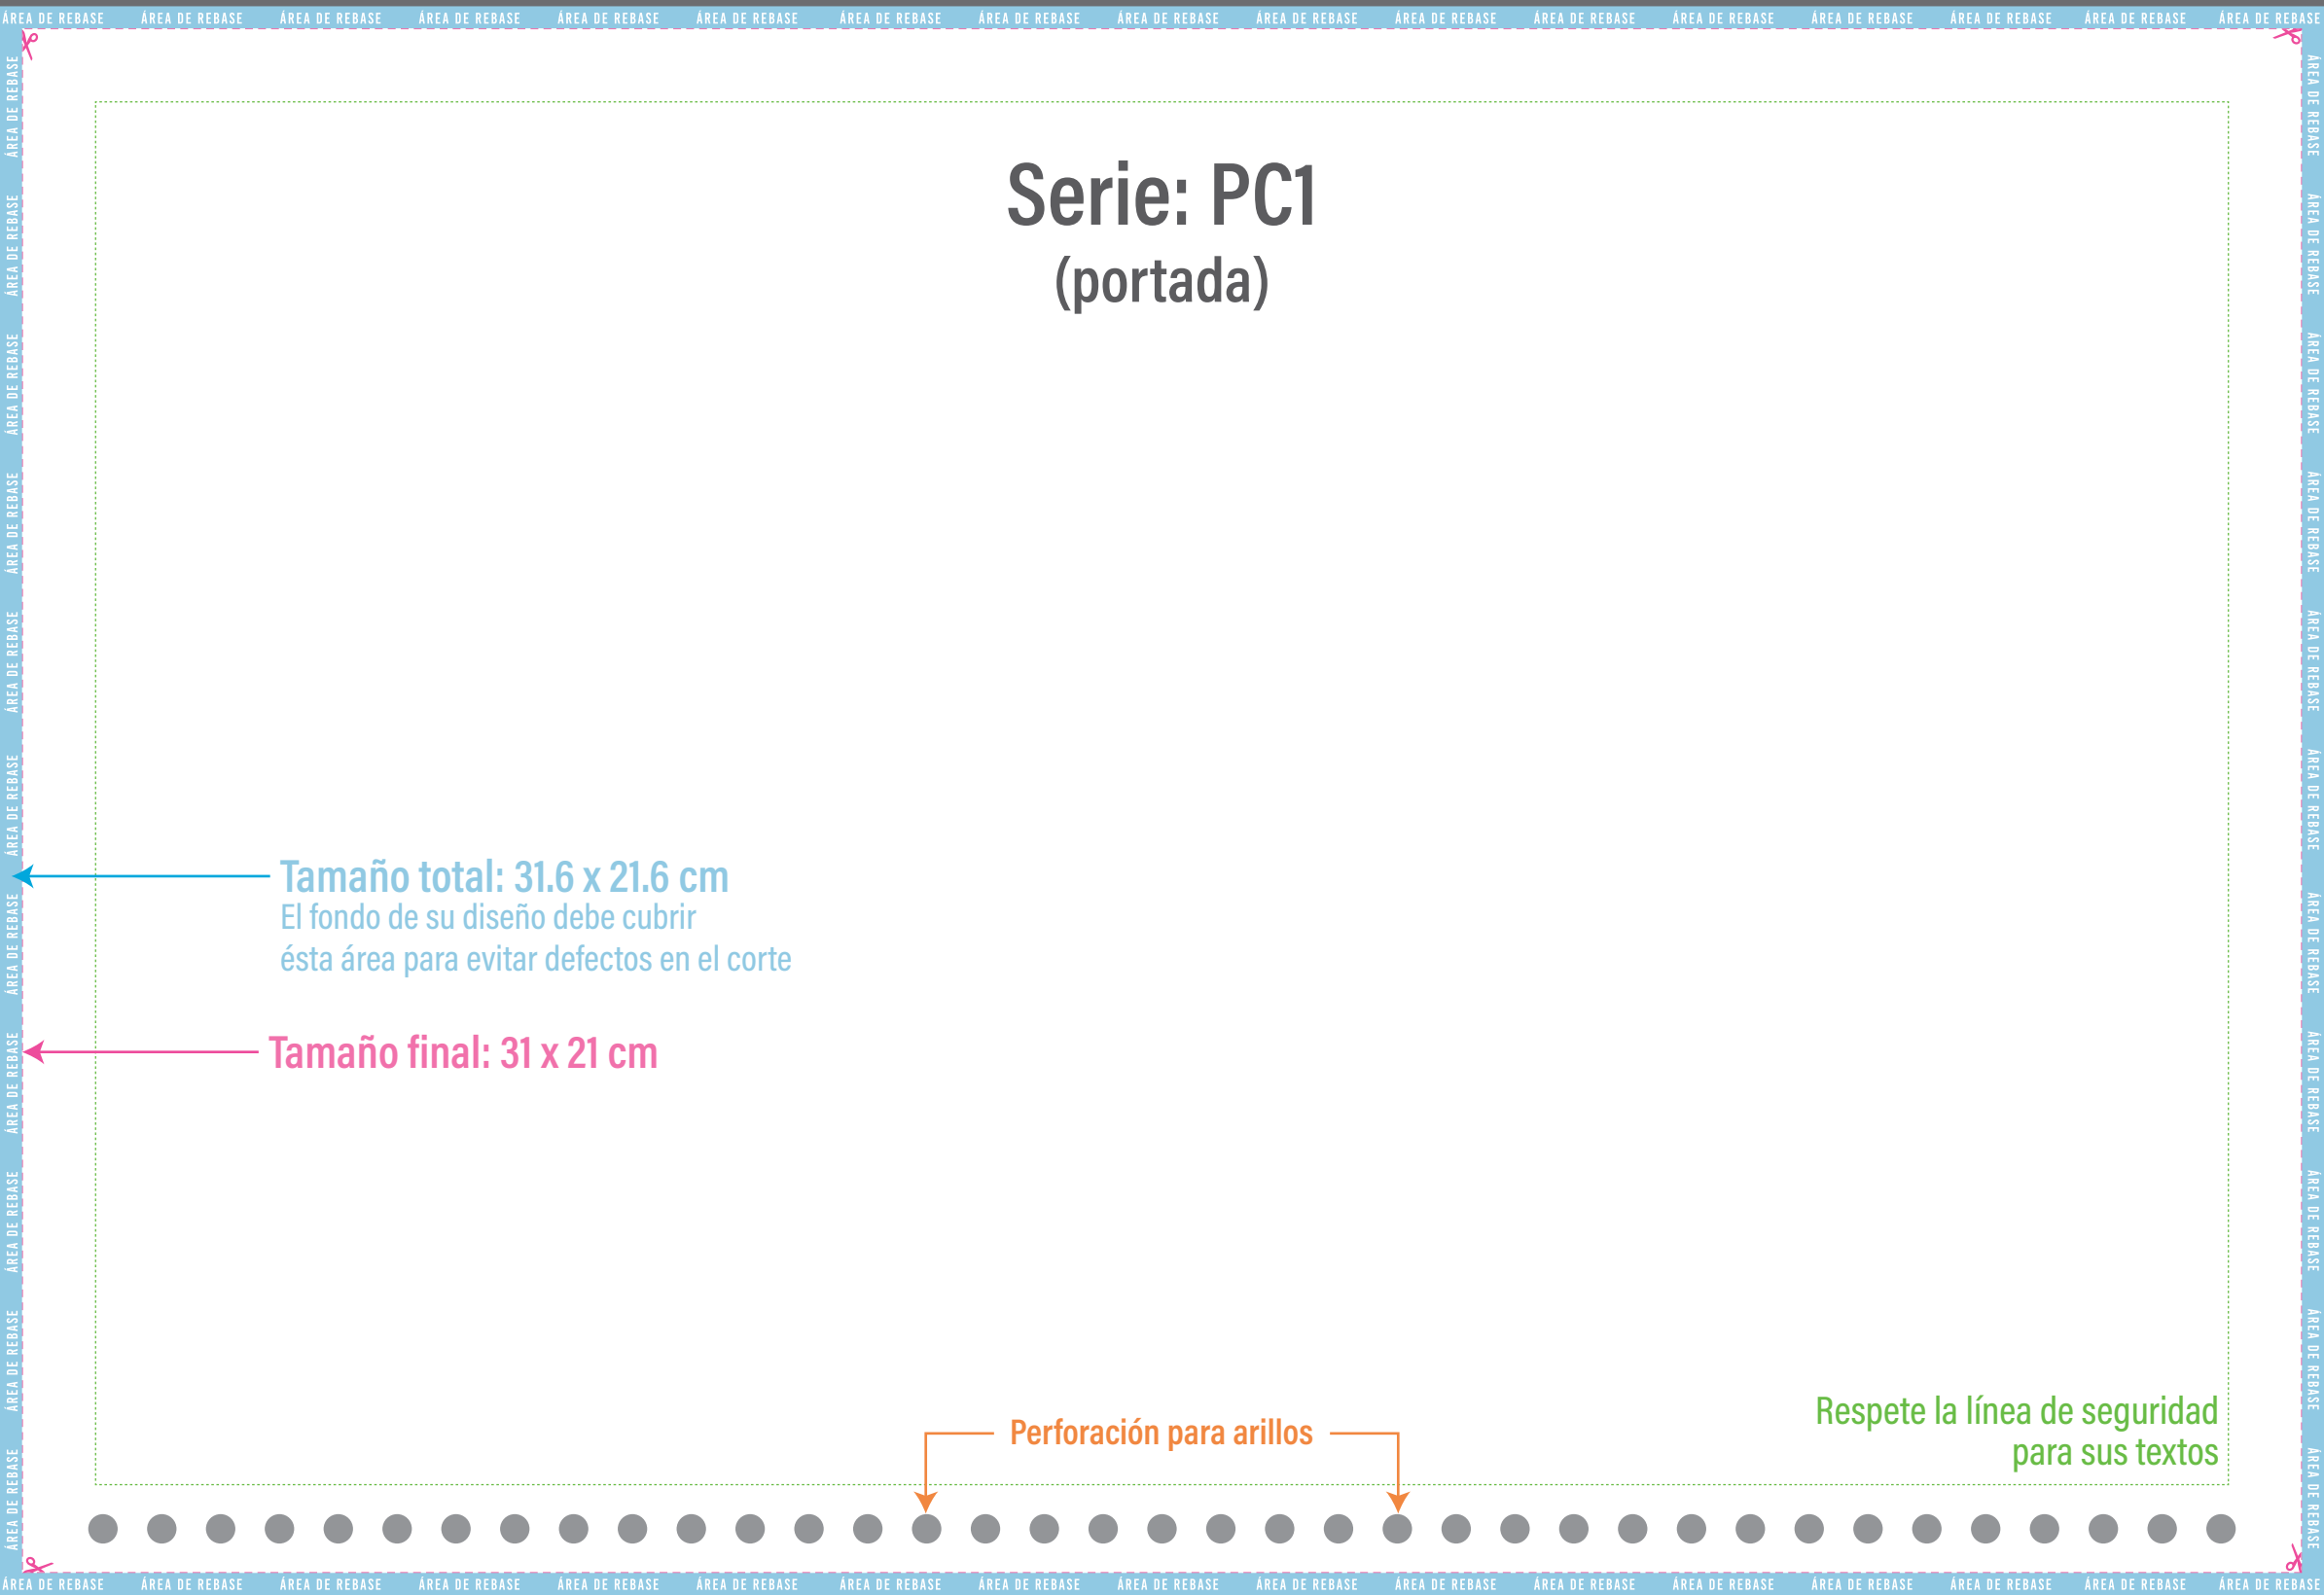

Varilla

Serie: PC1 (portada)

Tamaño total: 31.6 x 21.6 cm
El fondo de su diseño debe cubrir
ésta área para evitar defectos en el corte

Tamaño final: 31 x 21 cm

Perforación para arillos

Respete la línea de seguridad
para sus textos

Serie: PC1 Pleca A

Perforación para arillos

Tamaño total: 31.6 x 23.1 cm

El fondo de su diseño debe cubrir
ésta área para evitar defectos en el corte

**Tamaño final de publicidad
visible: 31 x 7.5 cm**

Respete la línea de seguridad
para sus textos

**Tamaño final de publicidad
visible: 31 x 7.5 cm**

Respete la línea de seguridad
para sus textos

Perforación para arillos

Serie: PC1 Pleca D

Perforación para arillos

Tamaño total: 31.6 x 23.1 cm

El fondo de su diseño debe cubrir
ésta área para evitar defectos en el corte

**Tamaño final de publicidad
visible: 31 x 7.5 cm**

Respete la línea de seguridad
para sus textos