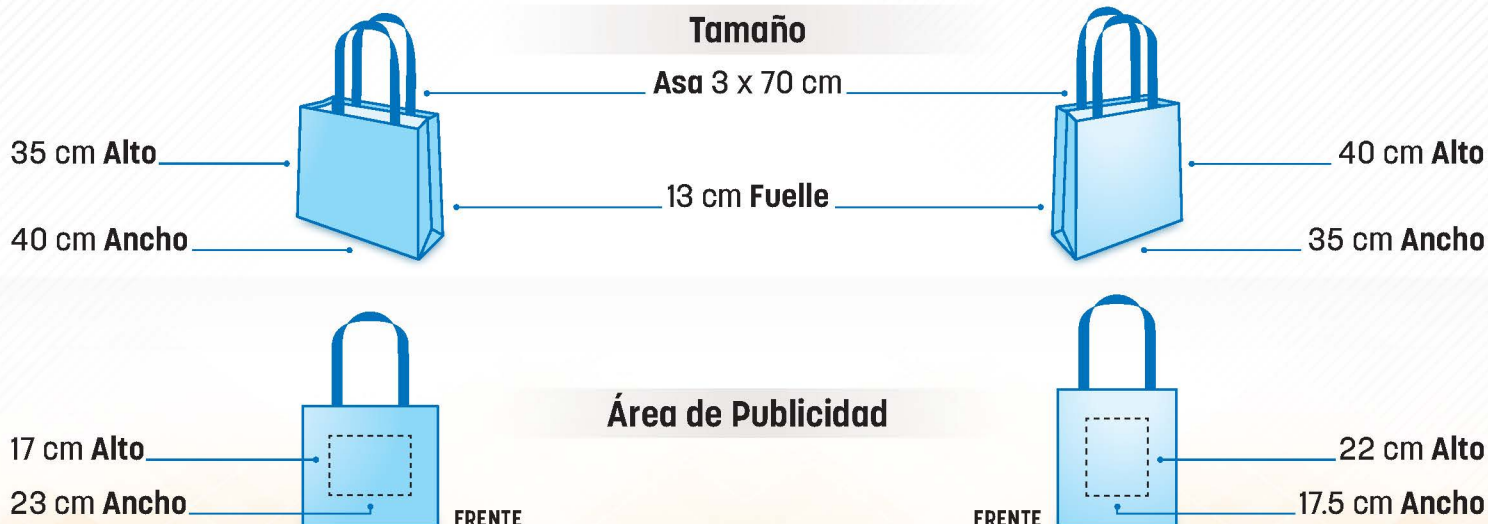

COSTURAS REFORZADAS
DE GRAN DURABILIDAD

ASA LARGA TEJIDA
DE POLIPROPILENO

RESISTENCIA
10 KG

IMPERMEABLE
RESISTENTE AL AGUA

FRENTE

VUELTA

12
MODELOS

Material:
100 % POLIPROPILENO
LAMINADO

FRENTE

VUELTA

MODELO HORIZONTAL

MODELO VERTICAL

MODELOS - BP
BOLSA MANDADERA

BOLSA HORIZONTAL
BP 01 Noche en París

BOLSA HORIZONTAL
BP 102 Encanto Mexicano

BOLSA HORIZONTAL
BP 03 Emblemas de México

VUELTA

Material:
100 % POLIPROPILENO
LAMINADO

Tamaño

32 cm Alto

24 cm Ancho

Asa 2.5 x 65 cm

17 cm Fuelle

Área de Publicidad