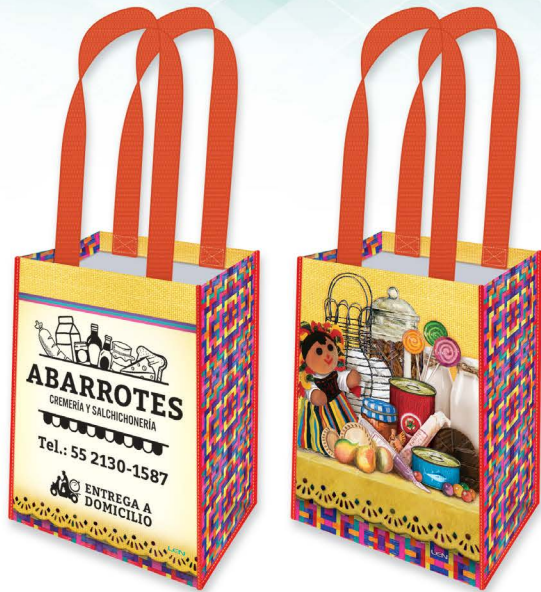

VUELTA

Material:
100 % POLIPROPILENO
LAMINADO

Tamaño

32 cm Alto

24 cm Ancho

Asa 2.5 x 65 cm

17 cm Fuelle

Área de Publicidad

FRENTE

22 cm Alto

21 cm Ancho

BT 01 Fiesta de Mi Pueblo

BT 02 Riquezas de Nuestro México

BT 03 Acuarela Floral

MODELOS - BT
BOLSA TORTILLERA

BT 04 Mi Despensa Favorita

BT 05 El Buen Comer

BT 06 Sonrisas Bajo el Mar

BT 07 Los Sabores de México

BT 08 Dulce Merienda

BT 09 Armonía de Color

CATÁLOGO DE BOLSAS PROMOCIONALES LEN®

CONTACTE A SU **ASESOR PUBLICITARIO**

Escanee el código QR
con su "teléfono inteligente" (*smartphone*)
y podrá apreciar a mayor detalle cada modelo.